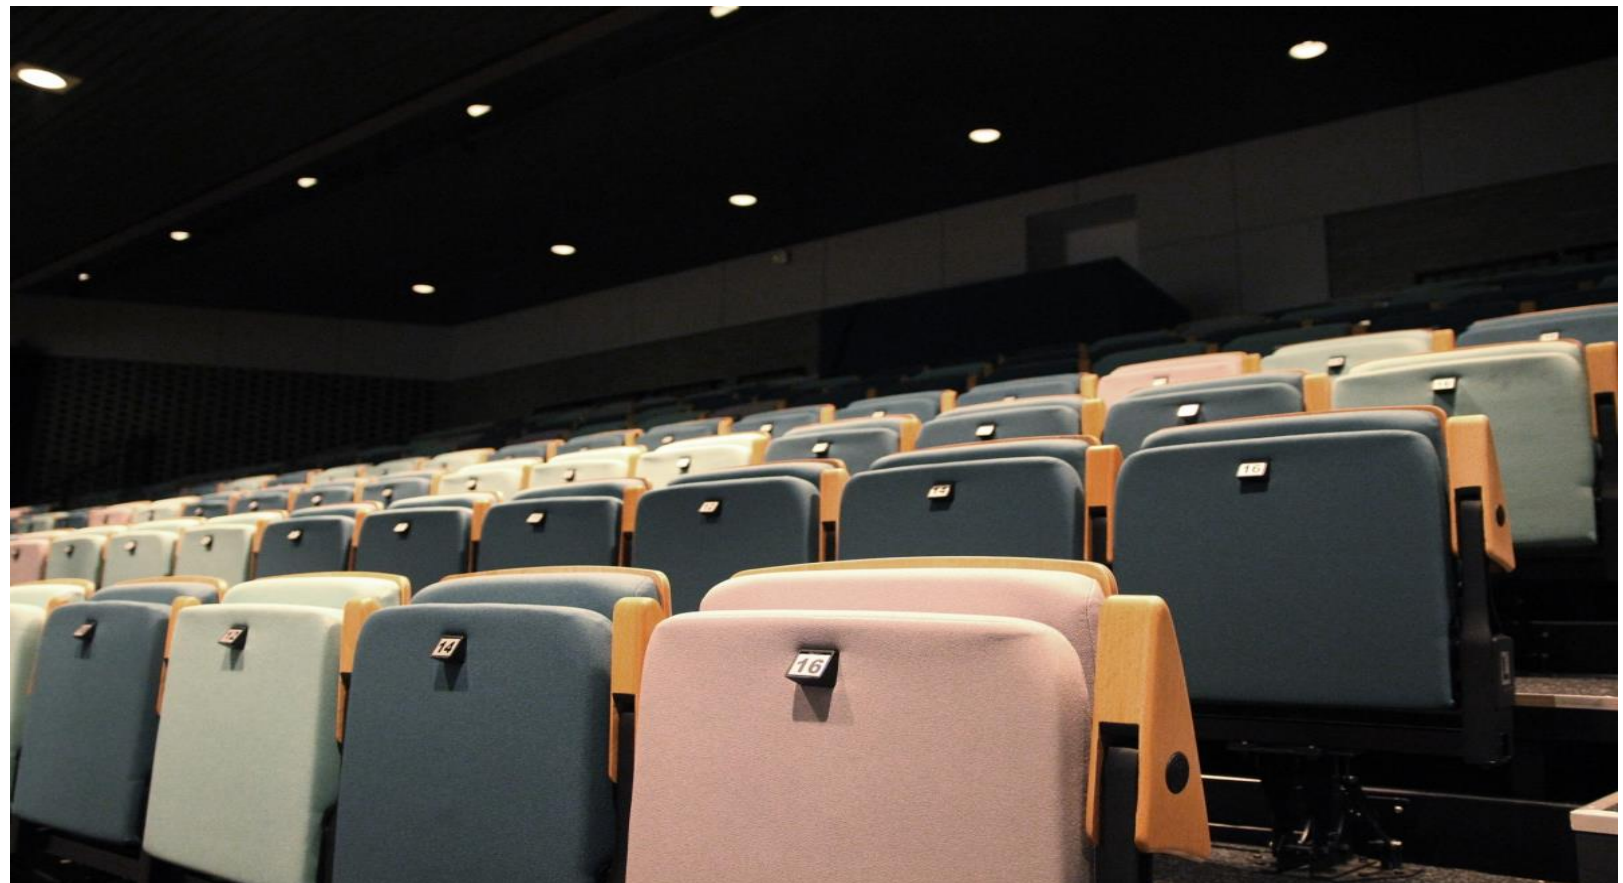

RENOVATIE CULTUREEL CENTRUM DE BORRE TE BIERBEEK

De zaal van cultureel centrum De Borre werd volledig heringericht met een meer hedendaagse vormgeving. De bestaande vaste niveaus werden verwijderd en vervangen door een inschuifbare tribune, wat leidt tot een flexibeler gebruik van de ruimte. Daarnaast werden alle technieken grondig vernieuwd, zo beantwoordt de zaal opnieuw aan de laatste normen.

Opgeleverd : juni 2019

Adres: Speelpleinstraat 10, 3360 Bierbeek

Bouwheer.: Gemeente Bierbeek
Speelpleinstraat 8, 3360 Bierbeek

Architect: Plano Architecten

Opdracht STir: Studie en werfopvolging speciale technieken